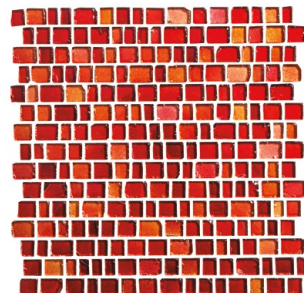

31 X 31 cm

Color de boquilla
recomendado
|| Sepia

TERRACOTA ZMS3

31 X 31 cm

Color de boquilla
recomendado
|| Sepia

SMOKE ZMS2

31 X 31 cm

Color de boquilla
recomendado
|| Blanco
Brillante