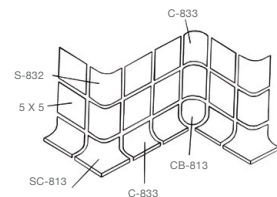

NEGRO 6521

5 X 5 cm
(Malla 30 X 60 cm)

Color de boquilla
recomendado
|| Negro