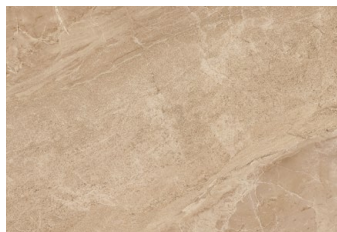

MOKA ZA73

30 X 45 cm

Color de boquilla recomendado

Blanco Antigo

Espesor
8.4 mm

Boquilla
2 mm

PEI
NA

VARIACIÓN
Media

ADHESIVO CERÁMICO

Se recomienda un desfase no mayor al 25% del largo de la pieza.