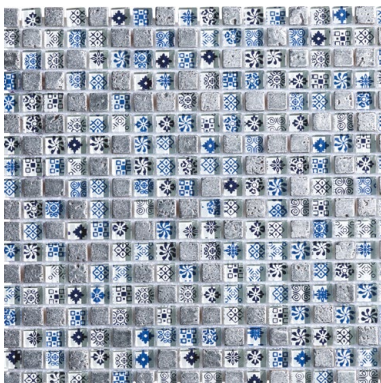

AZUL ZXY6

Malla 30 X 30 cm

Color de boquilla
recomendado

Blanco
Antiguo

VARIACIÓN
Alta

ADHESIVO PISO SOBRE PISO