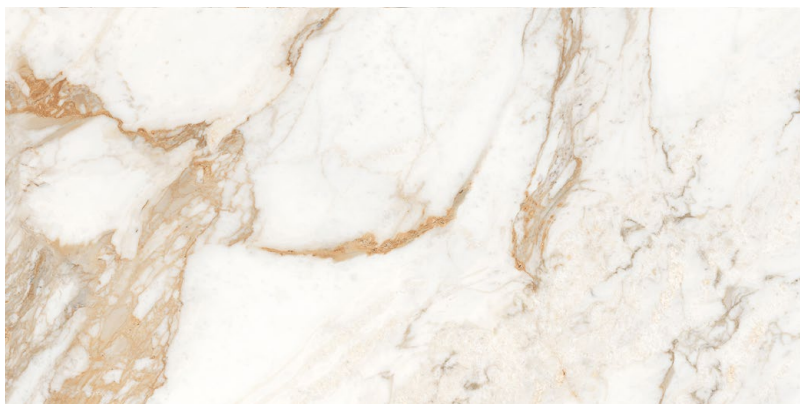

Carrara Gold

80 X 160 CM RECTIFICADO · 60 X 120 CM RECTIFICADO

PISO / MURO PORCELÁNICO ESMALTADO · ACABADO PULIDO

WHITE ZCG5

80 X 160 cm rectificado
60 X 120 cm rectificado

Color de boquilla
recomendado
Blanco
Brillante