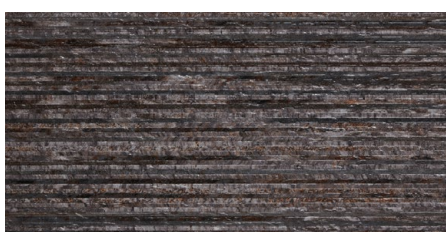

30 X 60 cm rectificado

Color de boquilla
recomendado

|| Blanco
Brillante

OXFORD ZLB2

30 X 60 cm rectificado

Color de boquilla
recomendado

|| Gris
Acero

Espesor
9 mm