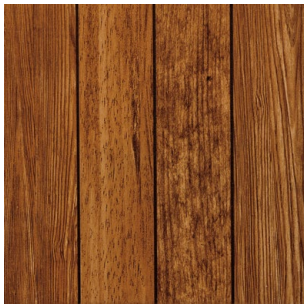

**TAXCO
CASTAÑO ZTX1**

37 X 37 cm

**TULA CAFÉ
ZTL1**

37 X 37 cm

Maderas cerámicas

ENCINO CAFÉ ZD81

45 X 45 cm

ARBOLEDA CAFÉ ZA11