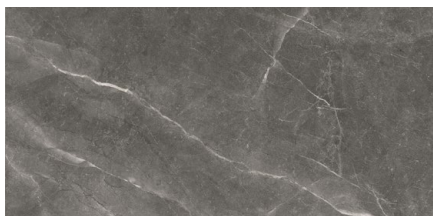

DARK GRAY ZKA3

80 X 160 cm rectificado

Color de boquilla
recomendado
| Platino

ADHESIVO PORCELÁNICO

Es indispensable el uso de un Sistema de Nivelación.
Se recomienda un desfase no mayor al 25% del largo de la pieza.

Espesor
10 mm

Boquilla
2 mm

PEI
3

VARIACIÓN
Media