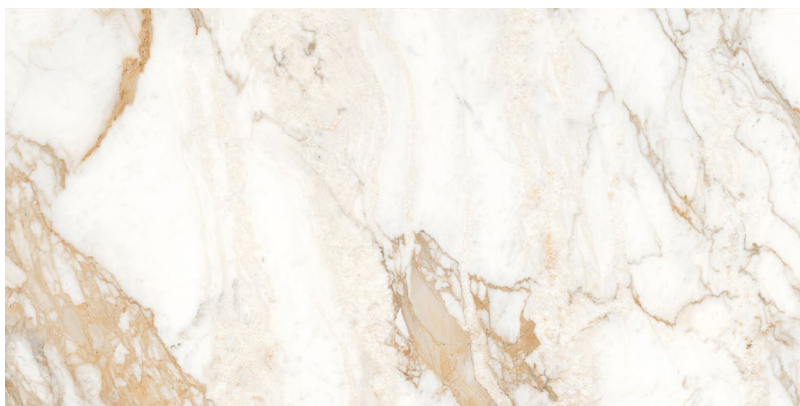

Carrara Gold

80 X 160 CM RECTIFICADO · 60 X 120 CM RECTIFICADO

PISO / MURO PORCELÁNICO ESMALTADO · ACABADO PULIDO

WHITE ZCG5

80 X 160 cm rectificado
60 X 120 cm rectificado

Color de boquilla
recomendado
Blanco
Brillante