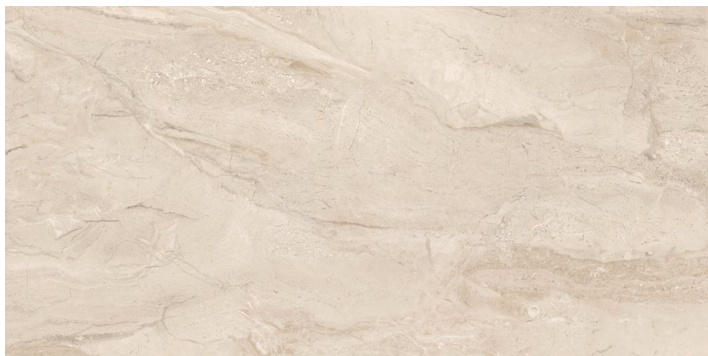

MARFIL ZA81

80 X 160 cm rectificado

Color de boquilla
recomendado
| Gris
Ligero

Espesor
10 mm

Boquilla
2 mm

PEI
3

VARIACIÓN
Media

ADHESIVO PORCELÁNICO

Es indispensable el uso de un Sistema de Nivelación.
Se recomienda un desfase no mayor al 25% del largo de la pieza.