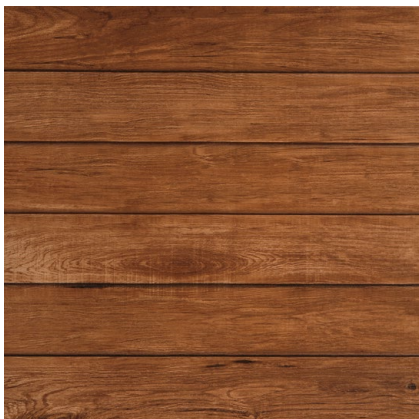

WALNUT ZGW1
45 X 45 cm

Color de boquilla
recomendado
| Chocolate

ADHESIVO CERÁMICO

REVEAL IMAGING®

Espesor
8.6 mm

Boquilla
4 mm

PEI
3

VARIACIÓN
Alta