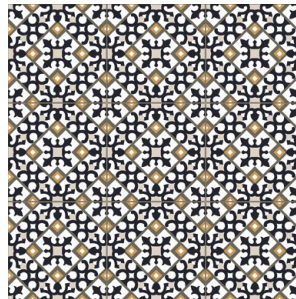

60 X 60 cm rectificado

Color de boquilla
recomendado
| Gris
Acero

ANTONELLA GA81

60 X 60 cm rectificado

Color de boquilla
recomendado
| Gris
Acero

STELLA GA82

60 X 60 cm rectificado

Color de boquilla
recomendado
| Gris
Acero