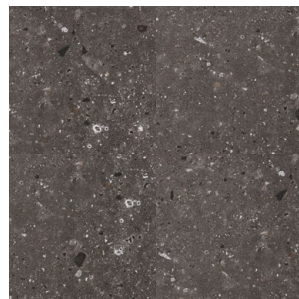

45 X 45 cm

Color de boquilla
recomendado
| Avellana

CHOCOLATE ZV22

45 X 45 cm

Color de boquilla
recomendado
| Chocolate

NEGRO ZV23

45 X 45 cm

Color de boquilla
recomendado
| Mocha