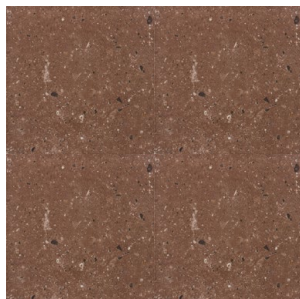

CHOCOLATE ZV22

45 X 45 cm

Color de boquilla
recomendado
| Chocolate