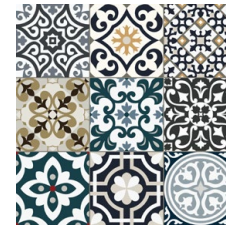

LIGHT GRAY ZBD1
60 X 60 cm rectificado

DARK GRAY ZBD3
60 X 120 cm rectificado

Color de boquilla
recomendado
Gris
Acero

DARK GRAY ZBD3
60 X 60 cm rectificado

DECORADOS AMORE

AMORE VITTORIA GA80
60 X 60 cm
rectificado