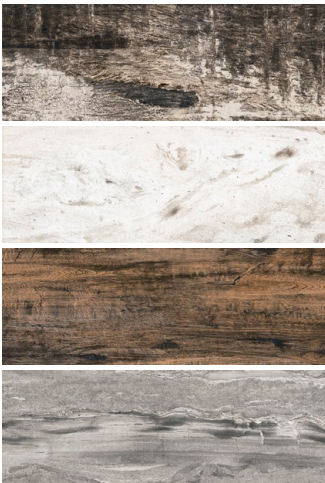

MULTICOLOR ZPW5

18 X 50 cm

Color de boquilla
recomendado
| Negro

Espesor
9 mm

Boquilla
Muro: 2 mm
Piso: 4 mm

PEI
3

VARIACIÓN
Aleatoria

Antiderrapante

ADHESIVO CERÁMICO

REVEAL IMAGING™

Se recomienda un desfase no mayor al 25% del largo de la pieza.