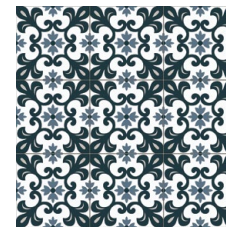

LIGHT GRAY ZBD1
60 X 60 cm rectificado

DARK GRAY ZBD3
60 X 120 cm rectificado

Color de boquilla
recomendado
Gris
Acero

DARK GRAY ZBD3
60 X 60 cm rectificado

DECORADOS AMORE

AMORE VITTORIA GA80
60 X 60 cm
rectificado