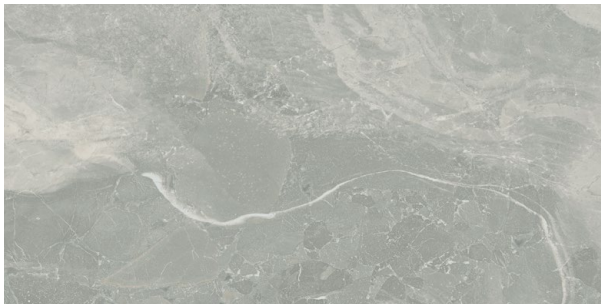

Livenza

59 X 118 CM RECTIFICADO

PISO / MURO PORCELÁNICO ESMALTADO · ACABADO MATE

© DAL TILE

LIGHT GRAY ZLV1
59 X 118 cm rectificado

Color de boquilla
recomendado
| Gris
Acero