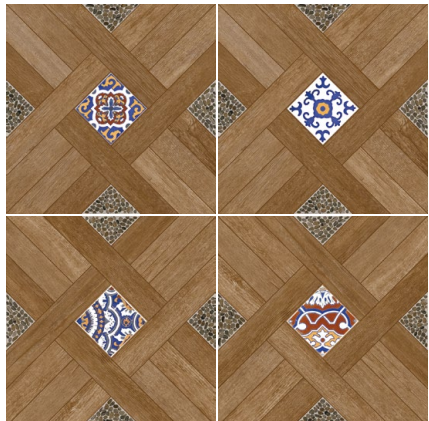

Baja

ADHESIVO CERÁMICO

daltile[®]

ARAGÓN CAFÉ 45 X 45 CM / ACABADO MATE Y BRILLANTE

Aragón

45 X 45 CM

PISO CERÁMICO · ACABADO MATE Y BRILLANTE

© DALTILE