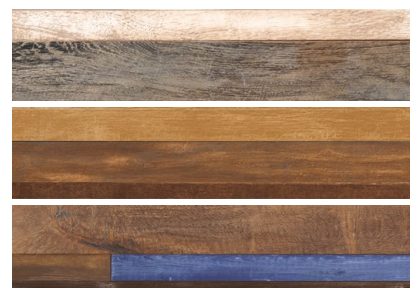

Rebel

20 X 90 CM

PISO / MURO DALGRES · ACABADO MATE

© DALTILE

GRAY GDD1
20 X 90 cm

Color de boquilla
recomendado
| Gris
Acero

BROWN GDD2
20 X 90 cm

Color de boquilla
recomendado
| Mocha