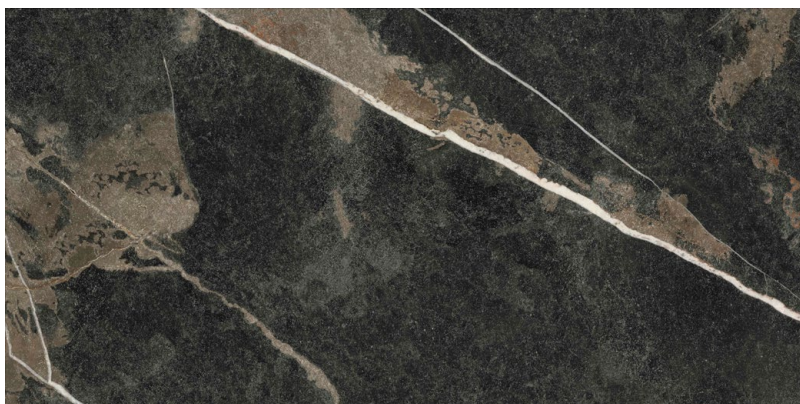

 daltile®

PORCELÁNICOS

ORIGINALIDAD, TECNOLOGÍA E INNOVACIÓN
LA OPCIÓN PERFECTA PARA TU PROYECTO

 daltile®

MANAOS DEEP GRAY 80 X 160 CM RECTIFICADO / ACABADO PULIDO

Manaos

80 X 160 CM RECTIFICADO

PISO / MURO PORCELÁNICO ESMALTADO · ACABADO PULIDO