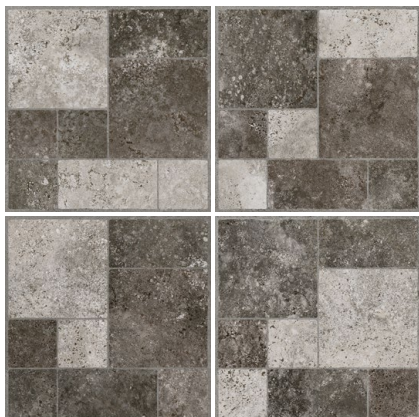

Geox

45 X 45 CM

PISO CERÁMICO · ACABADO MATE

© DALTILE

CAFÉ ZGX5

45 X 45 cm

Color de boquilla
recomendado
| Platino

Espesor
8.6 mm

Boquilla
4 mm

PEI
4

VARIACIÓN
Media

ADHESIVO CERÁMICO

REVEAL IMAGING™