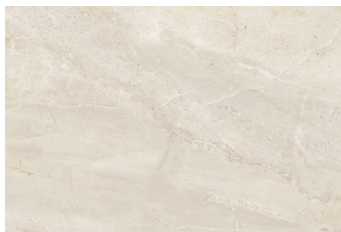

MARFIL ZA71

30 X 45 cm

Color de boquilla recomendado

Blanco Antigo