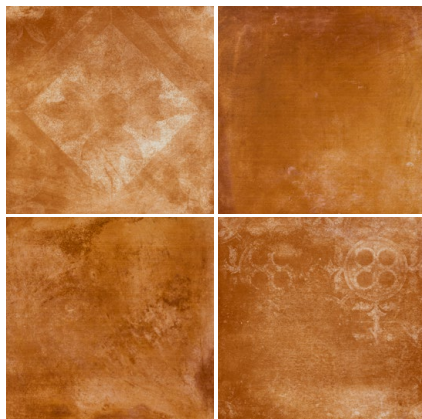

ROJO GCO1
45 X 45 cm

Color de boquilla
recomendado
Chocolate

ADHESIVO CERÁMICO   REVEAL IMAGING®

Espesor
8.6 mm

Boquilla
4 mm

PEI
3

VARIACIÓN
Media

Antiderrapante