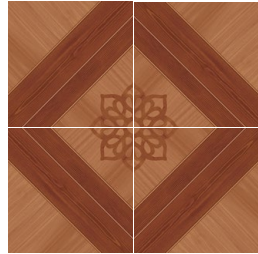

**TAXCO
CASTAÑO ZTX1**

37 X 37 cm

**TULA CAFÉ
ZTL1**

37 X 37 cm

Maderas cerámicas

ENCINO CAFÉ ZD81

45 X 45 cm

ARBOLEDA CAFÉ ZA11