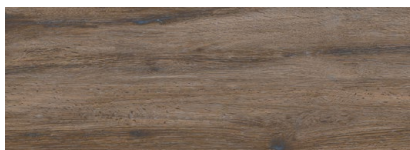

Baeza

18 X 50 CM

PISO / MURO DALGRES · ACABADO MATE

© DALTILE

TABACO ZBA3

18 X 50 cm

Color de boquilla
recomendado
| Tabaco

Espesor
9 mm