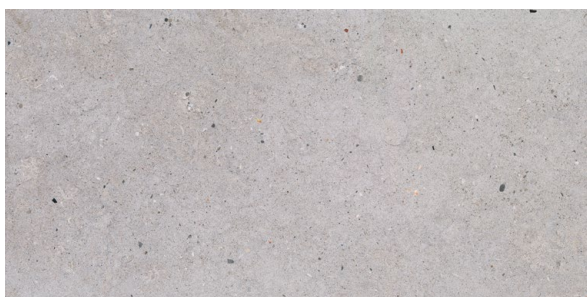

 daltile®

ARTESA GRIS Y OSCURO 45 X 90 CM / ACABADO MATE

Artesa

45 X 90 CM

PISO / MURO DALGRES · ACABADO MATE

© DALTILE

GRIS ZAR3

45 X 90 cm