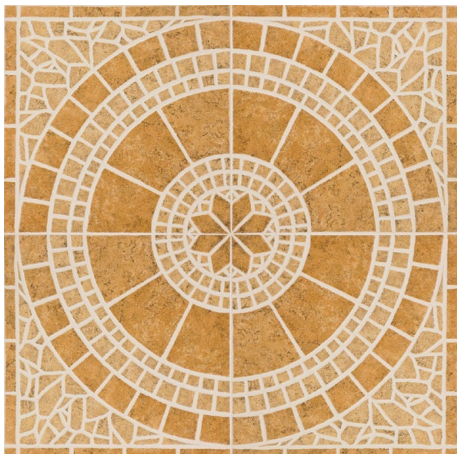

PAJA ZFG1

37 X 37 cm

Color de boquilla
recomendado
Blanco
Antiguo

ADHESIVO CERÁMICO

Espesor
7.6 mm

Boquilla
4 mm

PEI
4

VARIACIÓN
Baja

Antiderrapante