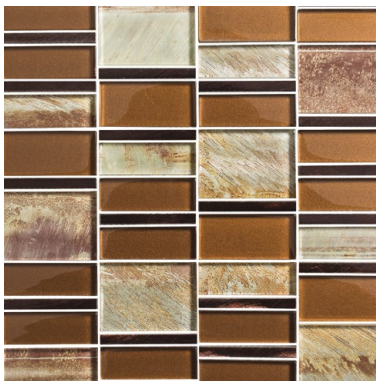

MOSAICO DE VIDRIO

COPPER ZBL2

30 X 30 cm

Color de boquilla
recomendado
Sepia

VARIACIÓN
Alta

ADHESIVO PISO SOBRE PISO

 daltile®

TALAVERA AZUL MALLA 30 X 30 CM