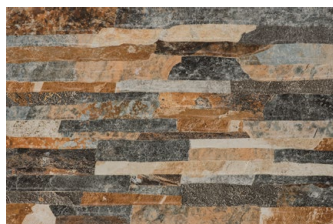

MOTLEY ZGM3

30 X 45 cm

Color de boquilla
recomendado

Blanco
Antiguo