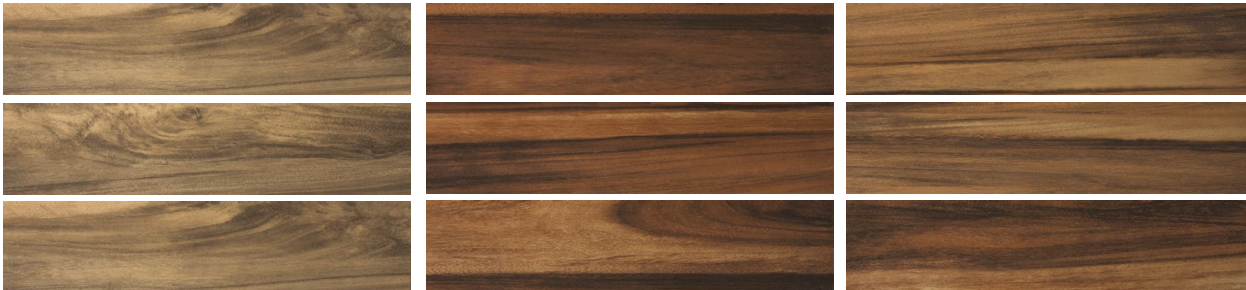

Foresta

20 X 90 CM

PISO / MURO DALGRES • ACABADO MATE

© DALTILE

CASTAÑO GFO1
20 X 90 cm

Color de boquilla
recomendado
| Mocha

CEREZO GFO2
20 X 90 cm

Color de boquilla
recomendado
| Chocolate