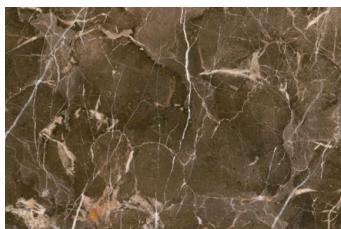

CAFÉ ZDO8

30 X 45 cm

Color de boquilla recomendado

Chocolate

ADHESIVO CERÁMICO

Se recomienda un desfase no mayor al 25% del largo de la pieza.

Espesor
8.4 mm

Boquilla
2 mm

PEI
NA

VARIACIÓN
Media