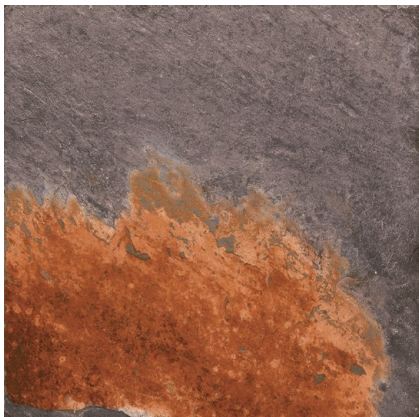

MULTICOLOR ZGJ3

45 X 45 cm

Color de boquilla
recomendado
| Chocolate

ADHESIVO CERÁMICO

REVEAL IMAGING™

Espesor
8.6 mm

Boquilla
4 mm

PEI
3

VARIACIÓN
Aleatoria

Antiderrapante