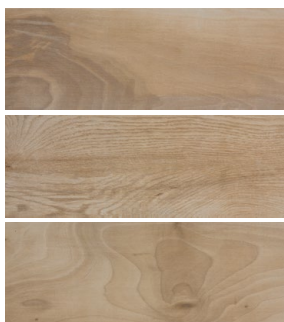

BEIGE EM01

18 X 50 cm