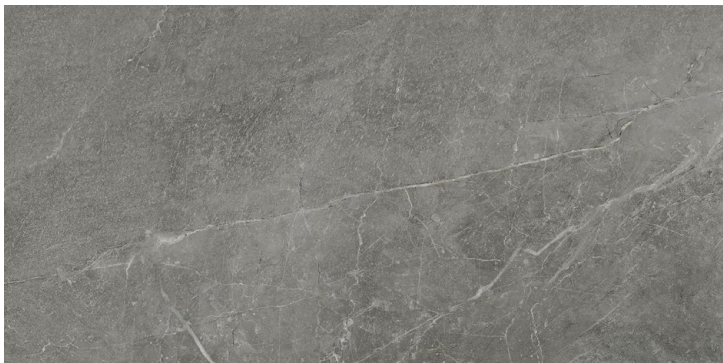

 **daltile**[®]

AVENUE OXFORD 75 X 150 CM RECTIFICADO / ACABADO MATE

Avenue

75 X 150 CM RECTIFICADO

PISO / MURO PORCELÁNICO ESMALTADO · ACABADO MATE

© DAL TILE

OXFORD ZAV5

75 X 150 cm rectificado