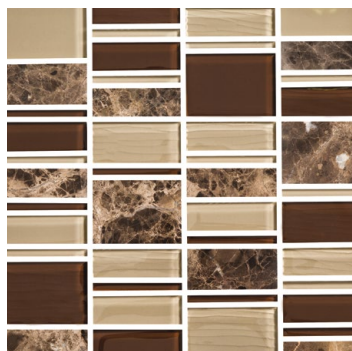

CAFÉ ZXY1

30 X 30 cm

Color de boquilla
recomendado
| Sepia

VARIACIÓN
Alta

ADHESIVO PISO SOBRE PISO