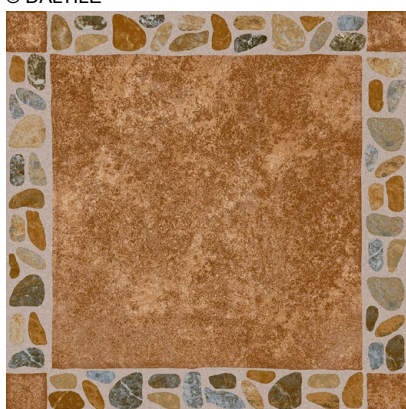

Tecali

37 X 37 CM

PISO CERÁMICO · ACABADO MATE

© DAL TILE

CAFÉ ZTE5

37 X 37 cm

Color de boquilla
recomendado

■ Gris
■ Acero

Espesor
7.6 mm

Boquilla
4 mm

PEI
3

VARIACIÓN
Baja

Antiderrapante

ADHESIVO CERÁMICO

REVEAL IMAGING™