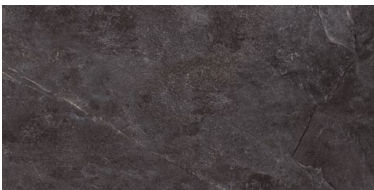

ROTTERDAM LIGHT GRAY STRIPES 45 X 90 CM RECTIFICADO / ACABADO MATE

Rotterdam

45 X 90 CM · 45 X 90 CM RECTIFICADO

PISO / MURO DALGRES · ACABADO MATE

© DALTILE

ANTHRACITE GRT1 Color de boquilla recomendado
45 X 90 cm Negro Opaco
45 X 90 cm rectificado