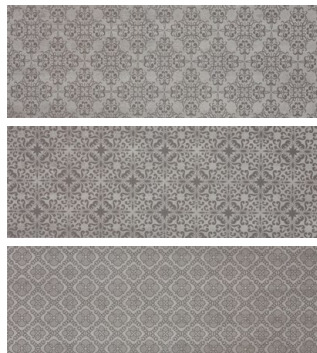

DECO GRAY GSW3

18 X 50 cm

Color de boquilla
recomendado
| Gris
| Acero