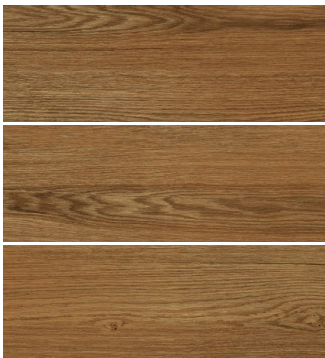

VARIACIÓN
Alta

Antiderrapante

RUSSET WOOD BROWN 18 X 50 CM / ACABADO MATE

Russet Wood

18 X 50 CM

PISO / MURO DALGRES • ACABADO MATE

© DALTILE

BROWN ZR10