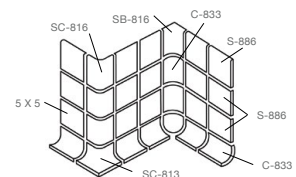

NEGRO 6521

5 X 5 cm
(Malla 30 X 60 cm)

Color de boquilla
recomendado
|| Negro