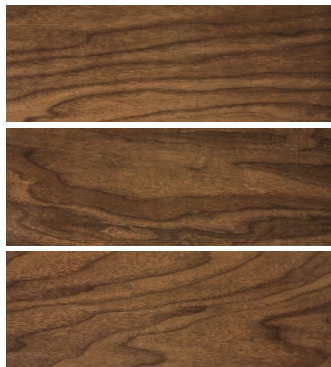

NATURAL ZDM3 Color de boquilla recomendado | Mocha
18 X 50 cm