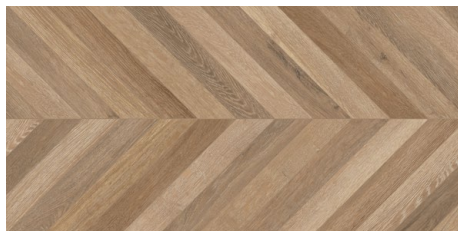

CHEVRON MIEL ZBM2

45 X 90 cm rectificado

Color de boquilla
recomendado
| Avellana

Espesor
10.3 mm

Boquilla
2 mm

PEI
4

VARIACIÓN
Baja

Antiderrapante

ADHESIVO CERÁMICO

REVEAL IMAGING™

Es indispensable el uso de un Sistema de Nivelación.
Se recomienda un desfase no mayor al 25% del largo de la pieza.