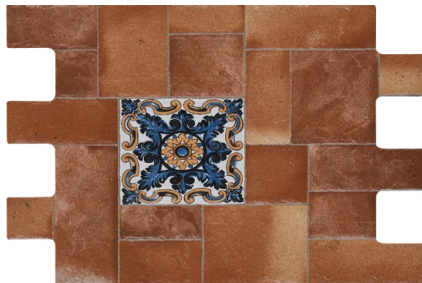

RED DECO GTU2

34 X 50 cm

Color de boquilla
recomendado
| Gris
Acero

ADHESIVO CERÁMICO

dalTile | INTERLOCK

Espesor
9.8 mm

Boquilla
2 mm

PEI
3
Muro: NA

VARIACIÓN
Media

Antiderrapante