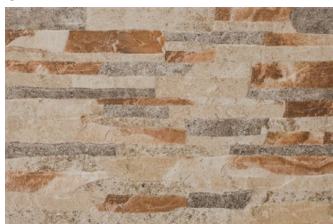

Hamlet

30 X 45 CM

MURO CERÁMICO · ACABADO MATE

© DAL TILE

**MULTICOLOR
ZGM1**

30 X 45 cm

Color de boquilla
recomendado

Blanco
Antiguo